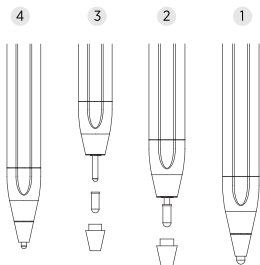

متوافق مع عدة أجهزة

يعمل القلم مع جميع
شاشات اللمس وأجهزة iOS
و Android و Windows.

خاصية الالتصاق للمغناطيسي متوفرة لجهاز iPad Pro
مقاس 11 بوصة ولجهاز iPad Pro مقاس 12.9
بوصة (الجيل الثالث / الرابع).

كيفية تبديل رأس القلم

إزالة POM مثل الصور (1-2-3-4).

ملاحظة:

يعمل رأس Pom Fine Point Tip على 80% من الشاشات باستخدام واقي زجاجي أو بدون واقي زجاجي ، إذا لم يعمل بشكل صحيح ، فإننا نقترح خلعه واختيار الرأس المعدني للكتابة به.

تفاصيل الملحقات