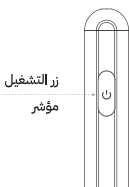

Z O O M
M A A Z

دليل البدء

قلم عزوم الذكي

يرجى قراءة هذا الدليل قبل استخدام القلم الذكي

كيفية التشغيل

انقر فوق الزر للتشغيل
انقر فوق الزر مرة أخرى لإيقاف التشغيل.

كيفية الشحن

قم بتوصيل كابل USB إلى DC بمحول USB

متوافق مع عدة أجهزة

يعمل القلم مع جميع
شاشات اللمس وأجهزة iOS
و Android و Windows.

خاصية الالتصاق للمغناطيسي متوفرة لجهاز iPad Pro
مقاس 11 بوصة ولجهاز iPad Pro مقاس 12.9
بوصة (الجيل الثالث / الرابع).

كيفية تبديل رأس القلم

1× قلم رقمي للشاشات

1× سلك USB

2× رأس قلم بلاستيكي POM

سلك USB-DC

مؤشر الشحن

- ينطفئ الضوء عند الشحن الكامل.
- ضوء أحمر أثناء الشحن.
- ضوء أبيض أثناء الاستخدام.

المواصفات

- الموديل: قلم عزوم