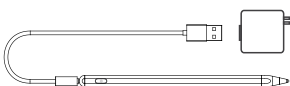

Z O O M
M A A Z

دليل البدء

قلم عزوم الذكي

يرجى قراءة هذا الدليل قبل استخدام القلم الذكي

كيفية التشغيل

انقر فوق الزر للتشغيل
انقر فوق الزر مرة أخرى لإيقاف التشغيل.

كيفية الشحن

قم بتوصيل كابل USB إلى DC بمحول USB

متوافق مع عدة أجهزة

يعمل القلم مع جميع
شاشات اللمس وأجهزة iOS
و Android و Windows.

خاصية الالتصاق للمغناطيسي متوفرة لجهاز iPad Pro
مقاس 11 بوصة ولجهاز iPad Pro مقاس 12.9
بوصة (الجيل الثالث / الرابع).

كيفية تبديل رأس القلم